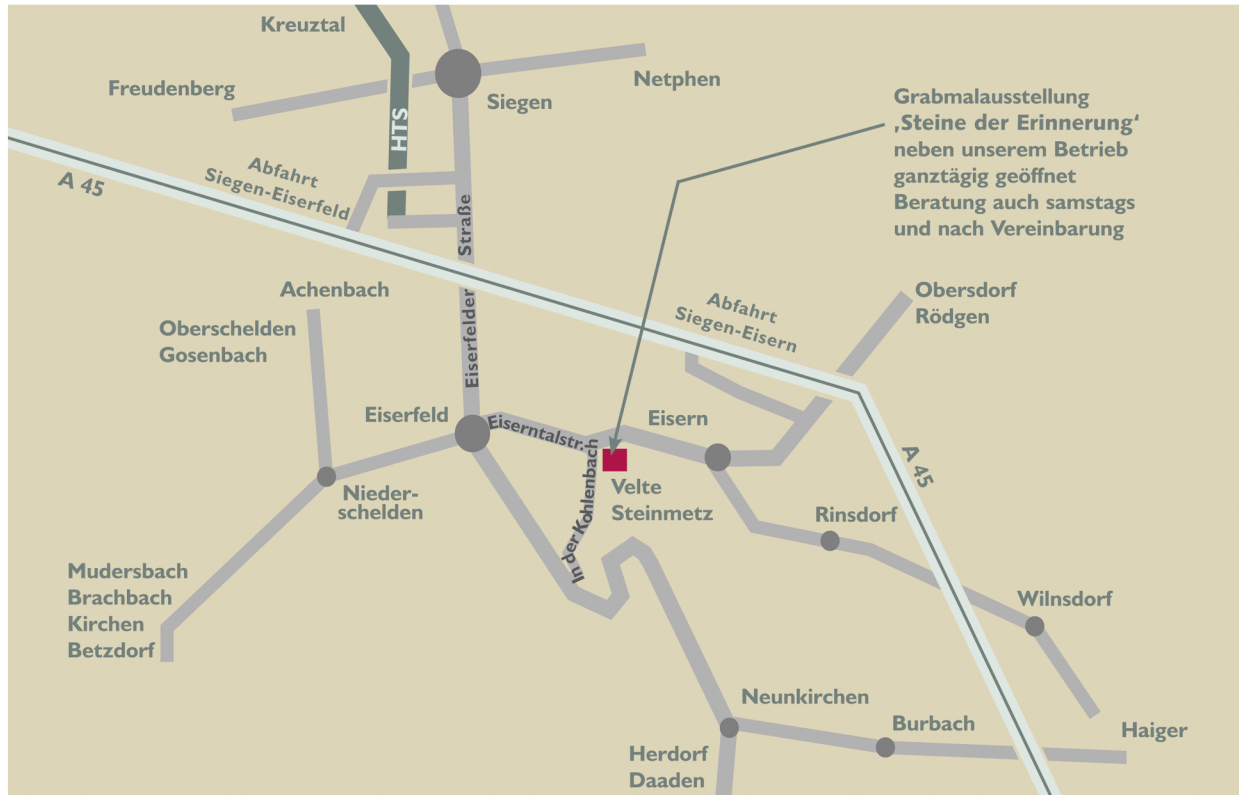

Ihr Weg zu uns

Abfahrt A45 - Siegen-Netphen (Ausfahrt 21) :

- Abfahrt nehmen und bis zur Ampel im Tal fahren (B 62)
- Rechts abbiegen Richtung Eisernfeld und ca. 3 km bis zur Ortsmitte Eisernfeld fahren. Hier an der Ampel links abbiegen Richtung Eisern
- 2 km nach der zweiten Ampel rechts abbiegen „In der Kohlenbach“.

Abfahrt Siegen-Eisern (Ausfahrt 22) :

- Nach rechts abbiegen Richtung Eisern.
- An der 1. Kreuzung in Eisern nach rechts Richtung Eisernfeld abbiegen.
- In Eisernfeld nach der ersten Ampel links abbiegen „In der Kohlenbach“.